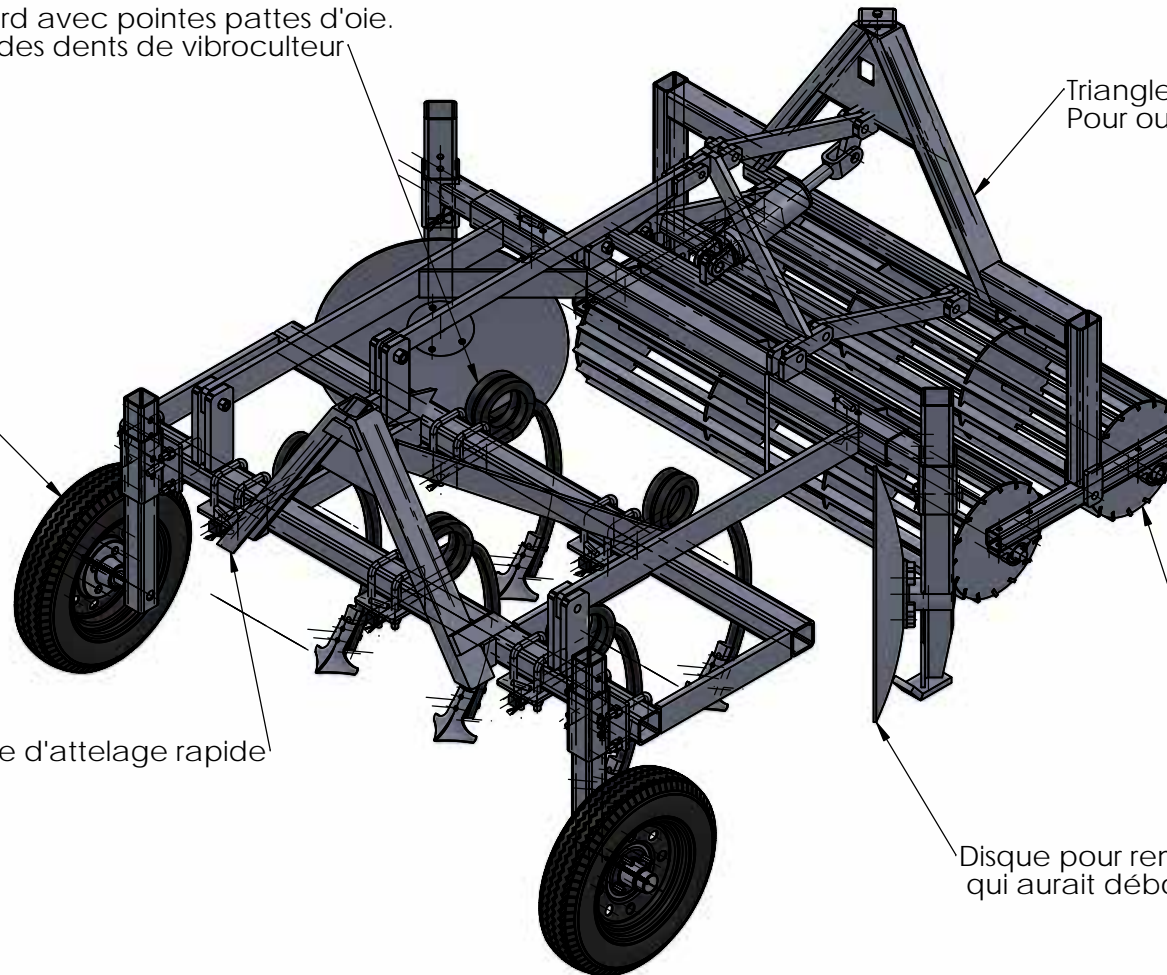

Date	2017/10/31		
Version	1		
Outil	Cultibutte - rouleau double.		

Dents de cultivateur lourd avec pointes pattes d'oie.  
Interchangeable avec des dents de vibroculteur

Triangle d'attache rapide arrière  
Pour outils de finition interchangeable

Roue de jauge

Rouleau émotteur double

Triangle d'attelage rapide

Disque pour remonter la terre  
qui aurait déboulé de la planche

Date	2017/10/31		
Version	1		
Outil	Cultibutte - rouleau double.		

l'atelier paysan